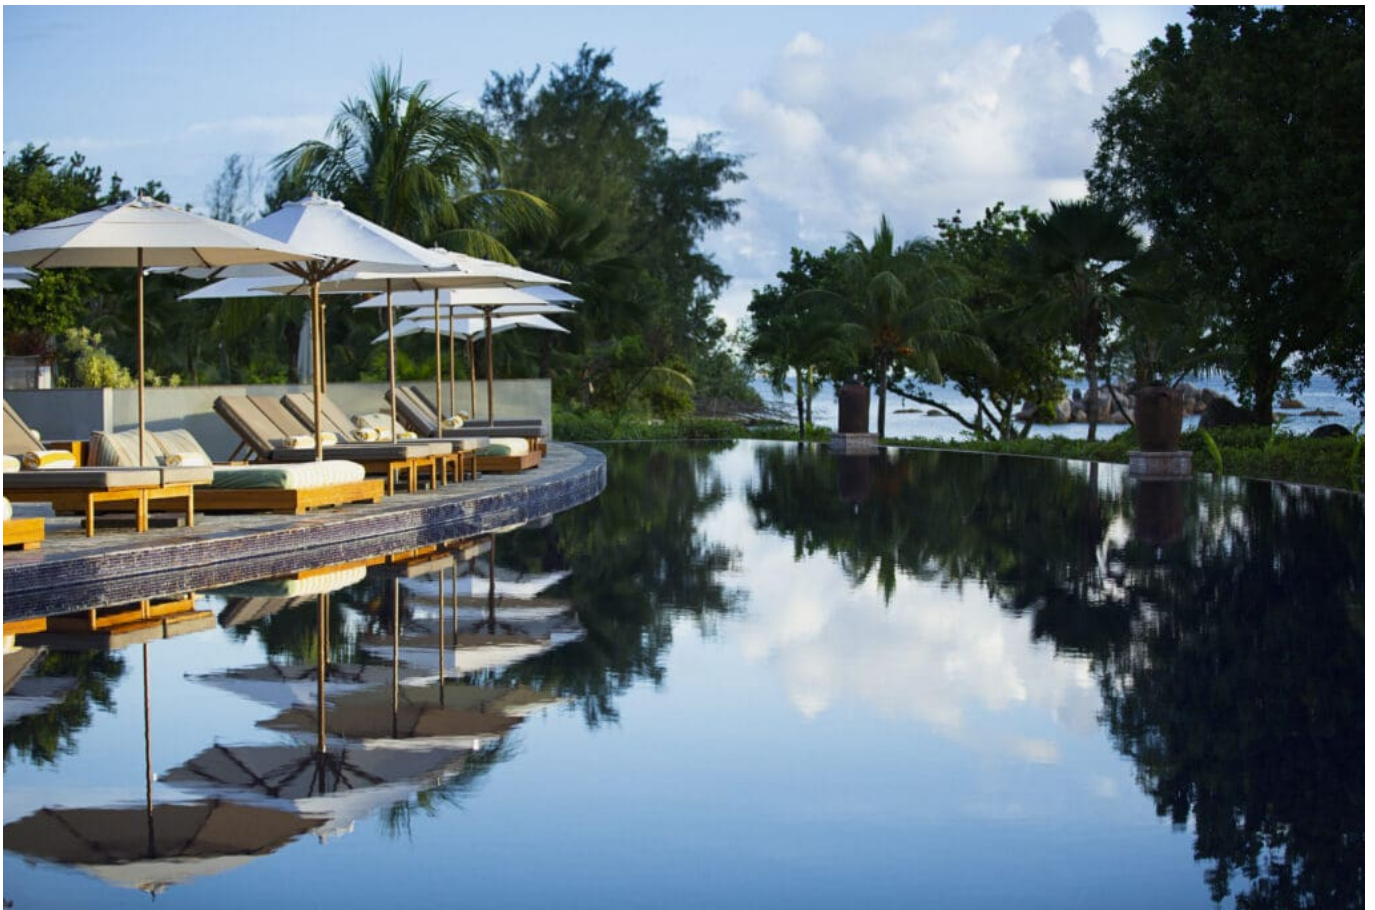

# Raffles Seychelles

Situada en Praslin con playas de arena blanca y colinas verdes

**DESDE 6058€ | 9 DÍAS**