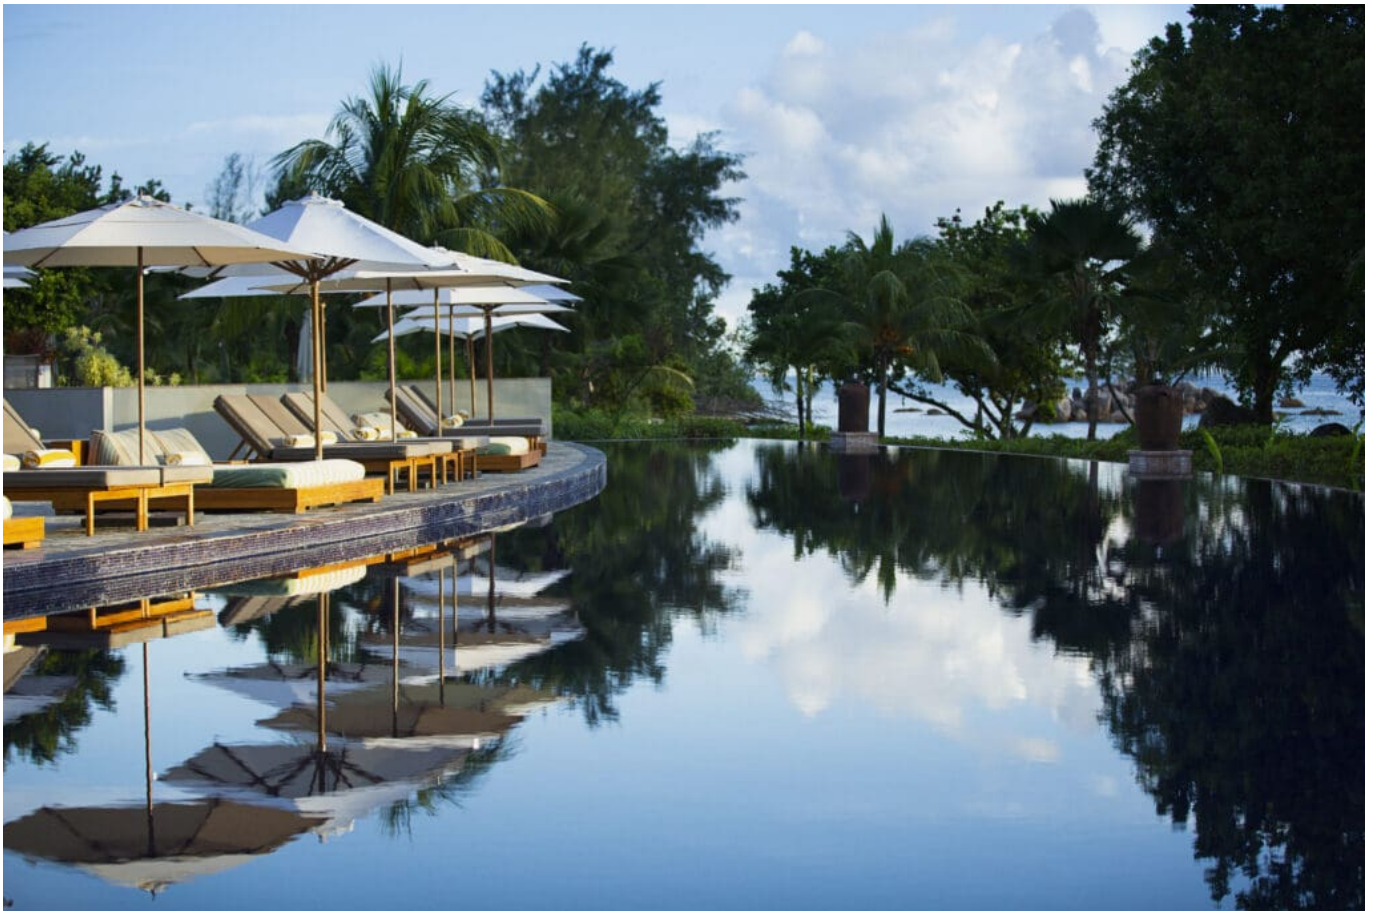

## Raffles Seychelles

Situada en Praslin con playas de arena blanca y colinas verdes

**DESDE 6058€ | 9 DÍAS**